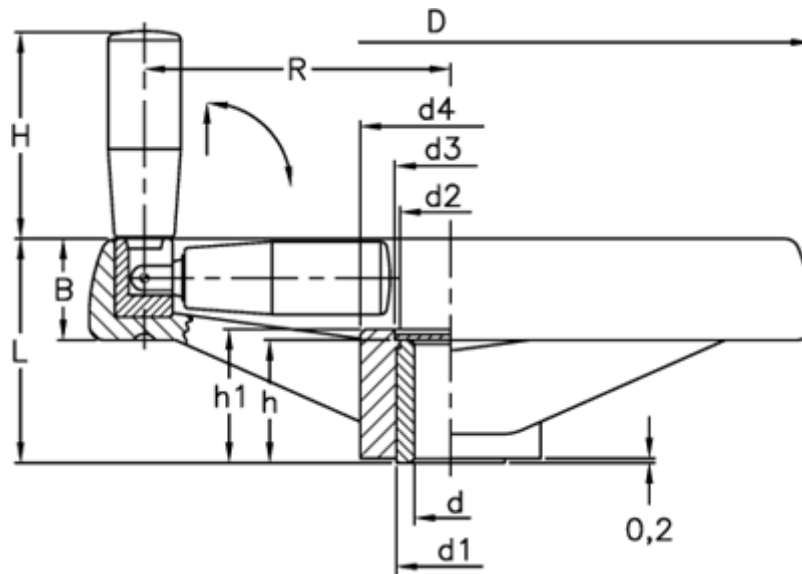

Article number: 2301078968R  
 Description: E+G Handwheel  
 VRTP.300+IR-A20

## Measures

B	= 36	H	= 90
C (N m)	= 480	h	= 43
D	= 298	h1	= 46
d1	= 40	L	= 78
d2	= 37	L (J)	= 36
d3	= 42	R	= 127
d4	= 66		
d H7	= 20		